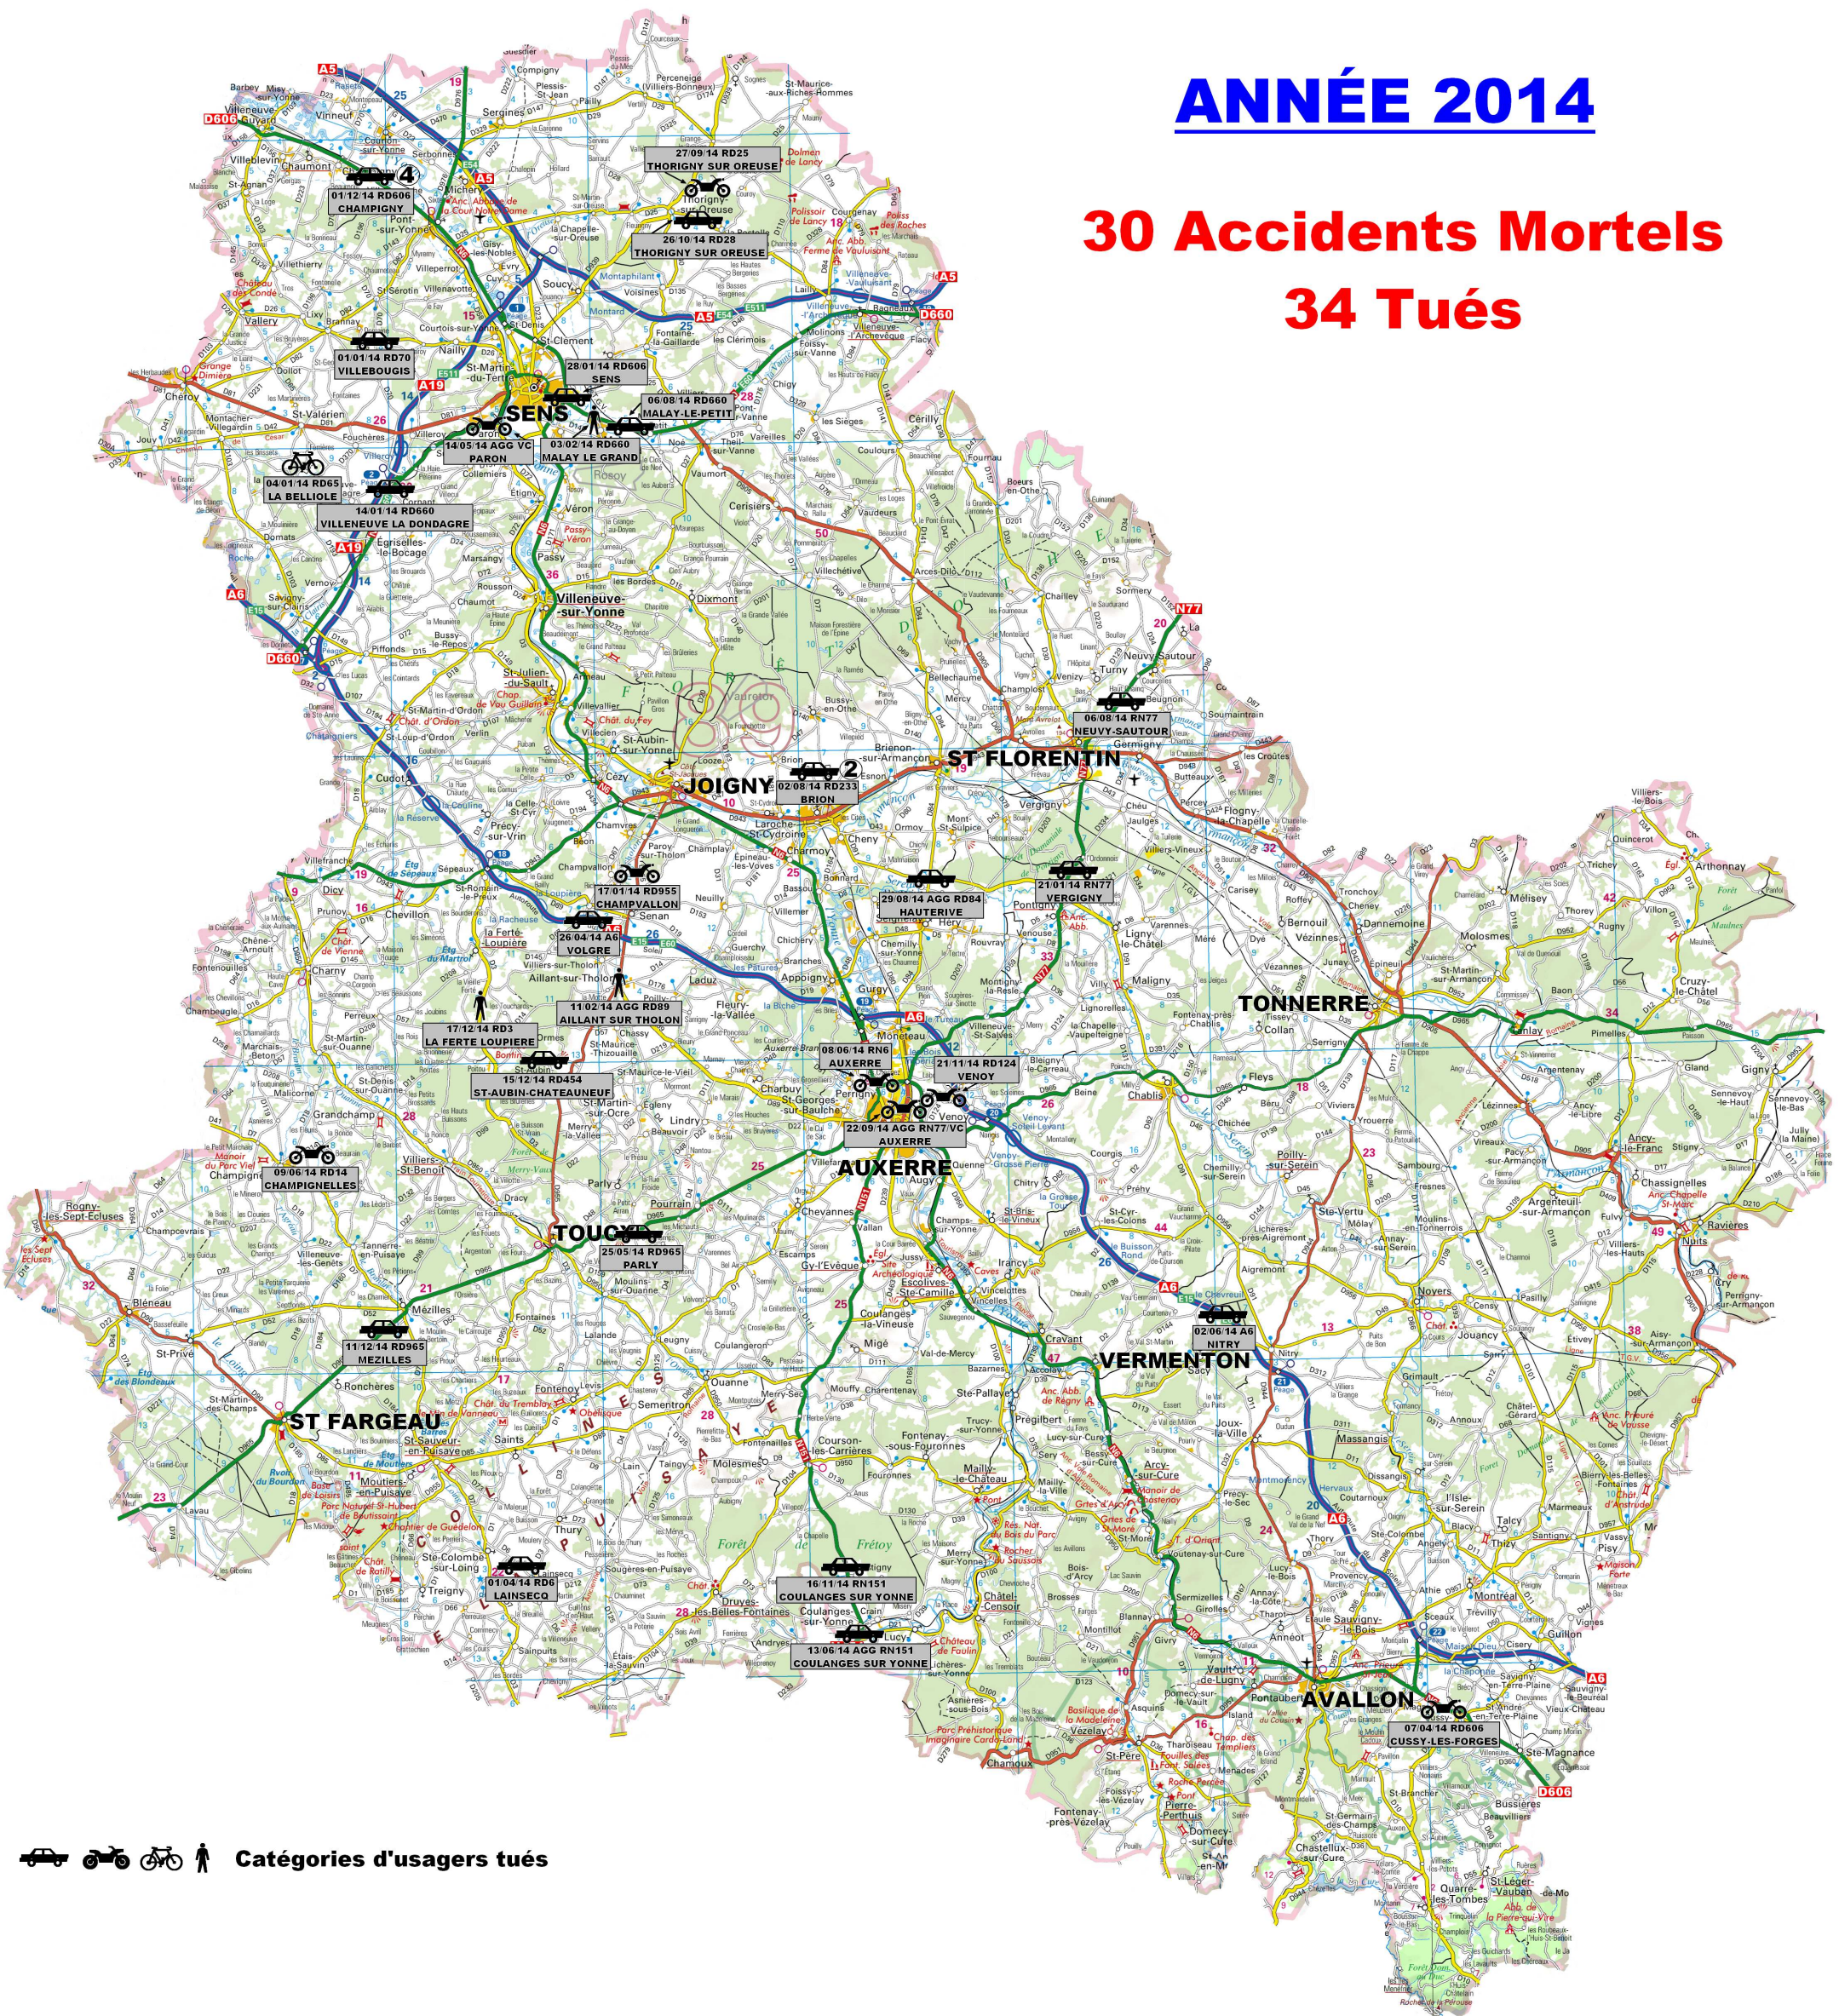

CARTE des ACCIDENTS MORTELS

ANNÉE 2014

30 Accidents Mortels
34 Tués

    **Catégories d'usagers tués**

SÉCURITÉ ROUTIÈRE
TOUS RESPONSABLES

Liberté • Égalité • Fraternité

RÉPUBLIQUE FRANÇAISE

PREFECTURE DE L'YONNE

Direction Départementale des Territoires de l'Yonne / Unité Sécurité Routière